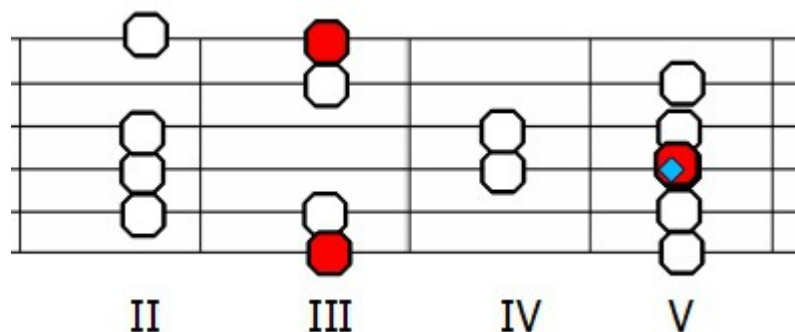

Skale modalne - jońska (na I stopniu skali durowej)

Diagram skali jońskiej na gitarze w tonacji G-dur

Tabulatura skali jońskiej na gitarze w tonacji G-dur

```

e|-----2-3--3-2-----|
B|-----3-5-----5-3-----|
G|-----2-4-5-----5-4-2-----|
D|-----2-4-5-----5-4-2-----|
A|-----2-3-5-----5-3-2-----|
E|-3-5-----5-3--|

```

Diagram skali jońskiej na gitarze w tonacji C-dur

Tabulatura skali jońskiej na gitarze w tonacji C-dur

```

e|-----7-8---8-----|
B|-----8-10---10-8-----|
G|-----7-9-10---10-9-7-----|
D|-----7-9-10---10-9-7-----|
A|-----7-8-10---10-8-7-----|
E|-8-10---10-8--|