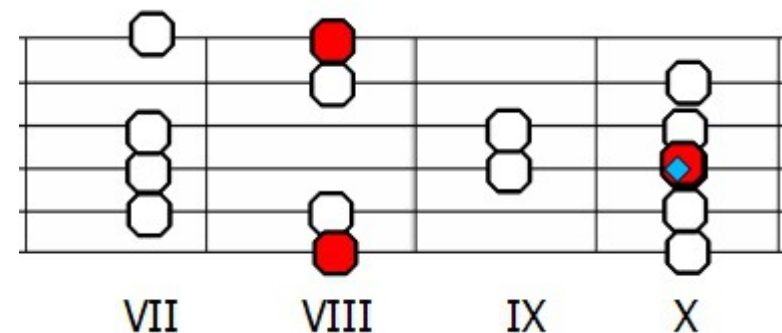

Skale modalne - jońska (na I stopniu skali durowej)

Diagram skali jońskiej na gitarze w tonacji G-dur

Tabulatura skali jońskiej na gitarze w tonacji G-dur

```

e|-----2-3--3-2-----|
B|-----3-5-----5-3-----|
G|-----2-4-5-----5-4-2-----|
D|-----2-4-5-----5-4-2-----|
A|-----2-3-5-----5-3-2-----|
E|-3-5-----5-3--|

```

Diagram skali jońskiej na gitarze w tonacji C-dur

Tabulatura skali jońskiej na gitarze w tonacji C-dur

```

e|-----7-8---8-----|
B|-----8-10---10-8-----|
G|-----7-9-10---10-9-7-----|
D|-----7-9-10---10-9-7-----|
A|-----7-8-10---10-8-7-----|
E|-8-10---10-8--|