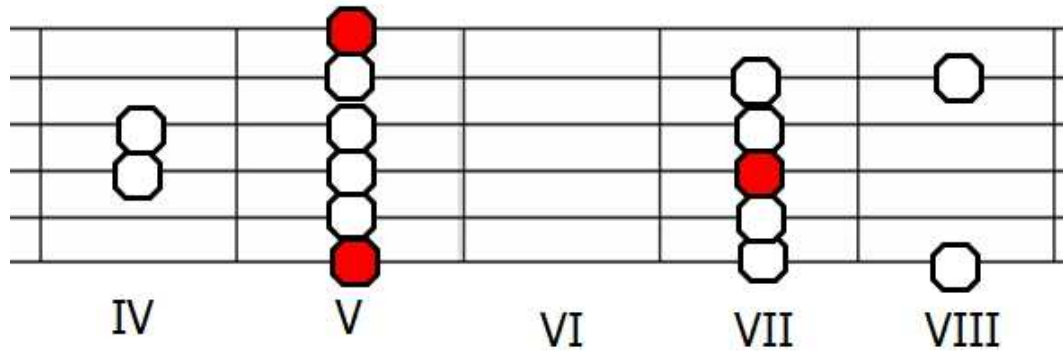

## Skale modalne - dorycka (na II stopniu skali durowej)

Diagram skali doryckiej A (na gitarze na II stopniu skali G-dur)

Tabulatura skali doryckiej A (na gitarze na II stopniu skali G-dur)

```

e |-----5--5-----|
B |-----5-7-8-----8-7-5-----|
G |-----4-5-7-----7-5-4-----|
D |-----4-5-7-----4-5-7-----|
A |-----5-7-----5-7-----|
E |-----5-7-8-----8-7-5-----|

```

Diagram skali doryckiej D (na gitarze na II stopniu skali C-dur)

Tabulatura skali doryckiej D (na gitarze na II stopniu skali C-dur)

```

e |-----10-10-----|
B |-----10-12-13-----13-12-10-----|
G |-----9-10-12-----12-10-9-----|
D |-----9-10-12-----12-10-9-----|
A |-----10-12-----12-10-----|
E |-----10-12-13-----13-12-10-----|