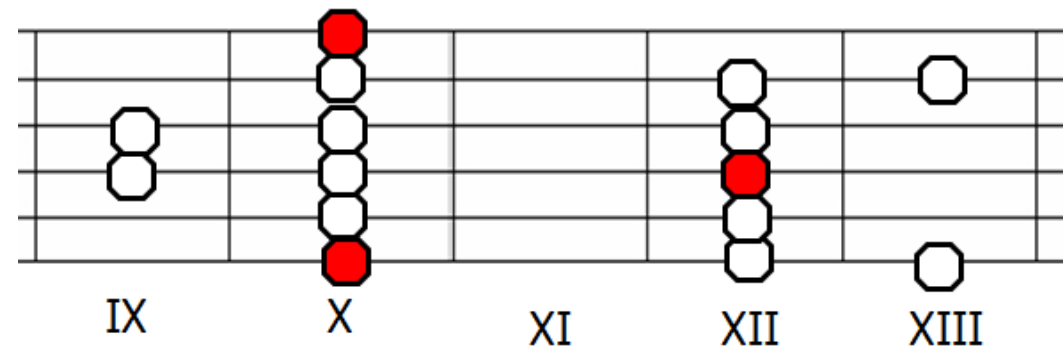

## Skale modalne - dorycka (na II stopniu skali durowej)

Diagram skali doryckiej A (na gitarze na II stopniu skali G-dur)

Tabulatura skali doryckiej A (na gitarze na II stopniu skali G-dur)

```

e |-----5--5-----|
B |-----5-7-8-----8-7-5-----|
G |-----4-5-7-----7-5-4-----|
D |-----4-5-7-----4-5-7-----|
A |-----5-7-----5-7-----|
E |-----5-7-8-----8-7-5-----|

```

Diagram skali doryckiej D (na gitarze na II stopniu skali C-dur)

Tabulatura skali doryckiej D (na gitarze na II stopniu skali C-dur)

```

e |-----10-10-----|
B |-----10-12-13-----13-12-10-----|
G |-----9-10-12-----12-10-9-----|
D |-----9-10-12-----12-10-9-----|
A |-----10-12-----12-10-----|
E |-----10-12-13-----13-12-10-----|