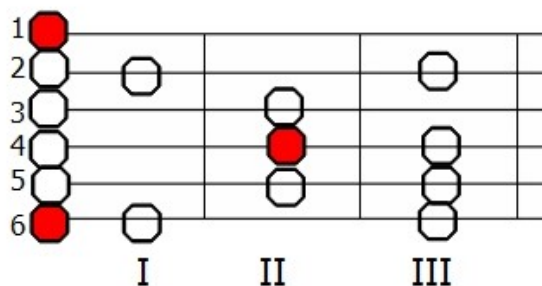

Skale modalne - frygijska (na III stopniu skali durowej)

Diagram skali frygijskiej H na gitarze (na III stopniu skali G-dur)

Tabulatura skali frygijskiej H na gitarze (na III stopniu skali G-dur)

```
e|-----7--7-----|
B|-----7-8-10-----10-8-7-----|
G|-----7-9-----9-7-----|
D|-----7-9-10-----10-9-7-----|
A|-----7-9-10-----10-9-7-----|
E|-7-8-10-----10-8-7--|
```

Diagram skali frygijskiej E na gitarze (na III stopniu skali C-dur)

Tabulatura skali frygijskiej E na gitarze (na III stopniu skali C-dur)

```
e|-----0--0-----|
B|-----0-1-3-----3-1-0-----|
G|-----0-2-----2-0-----|
D|-----0-2-3-----3-2-0-----|
A|-----0-2-3-----3-2-0-----|
E|-0-1-3-----3-1-0-|
```