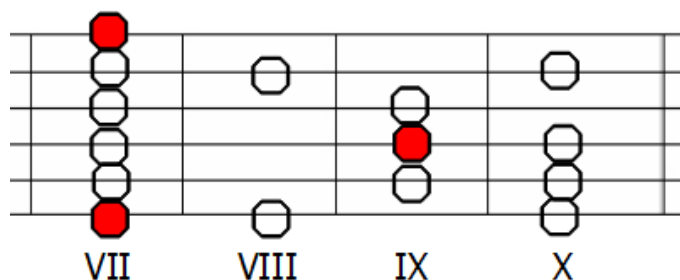

Skale modalne - frygijska (na III stopniu skali durowej)

Diagram skali frygijskiej H na gitarze (na III stopniu skali G-dur)

Tabulatura skali frygijskiej H na gitarze (na III stopniu skali G-dur)

```
e|-----7--7-----|
B|-----7-8-10-----10-8-7-----|
G|-----7-9-----9-7-----|
D|-----7-9-10-----10-9-7-----|
A|-----7-9-10-----10-9-7-----|
E|-7-8-10-----10-8-7--|
```

Diagram skali frygijskiej E na gitarze (na III stopniu skali C-dur)

Tabulatura skali frygijskiej E na gitarze (na III stopniu skali C-dur)

```
e|-----0--0-----|
B|-----0-1-3-----3-1-0-----|
G|-----0-2-----2-0-----|
D|-----0-2-3-----3-2-0-----|
A|-----0-2-3-----3-2-0-----|
E|-0-1-3-----3-1-0-|
```