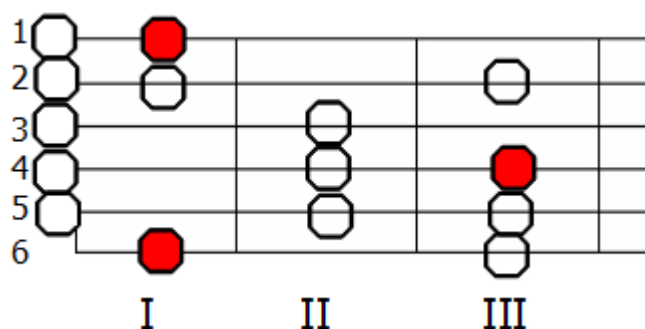

Skale modalne - lidyjska (na IV stopniu skali durowej)

Diagram skali lidyjskiej C na gitarze (na IV stopniu skali G-dur)

Tabulatura skali lidyjskiej C na gitarze (na IV stopniu skali G-dur)

```
e |-----7-8--7-8-----|
B |-----7-8-10-----10-8-7-----|
G |-----7-9-----9-7-----|
D |-----7-9-10-----10-9-7-----|
A |-----7-9-10-----10-9-7-----|
E |-8-10-----10-8-7--|
```

Diagram skali lidyjskiej F na gitarze (na IV stopniu skali C-dur)

Tabulatura skali lidyjskiej F na gitarze (na IV stopniu skali C-dur)

```
e |-----0-1--1-0-----|
B |-----0-1-3-----3-1-0-----|
G |-----0-2-----2-0-----|
D |-----0-2-3-----3-2-0-----|
A |-----0-2-3-----3-2-0-----|
E |-1-3-----3-1-0--|
```