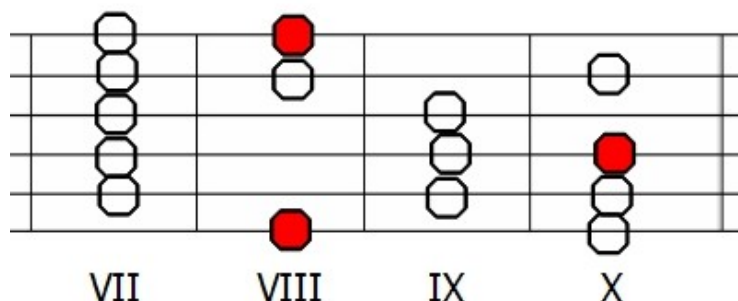

Skale modalne - lidyjska (na IV stopniu skali durowej)

Diagram skali lidyjskiej C na gitarze (na IV stopniu skali G-dur)

Tabulatura skali lidyjskiej C na gitarze (na IV stopniu skali G-dur)

```
e |-----7-8--7-8-----|
B |-----7-8-10-----10-8-7-----|
G |-----7-9-----9-7-----|
D |-----7-9-10-----10-9-7-----|
A |-----7-9-10-----10-9-7-----|
E |-8-10-----10-8-7--|
```

Diagram skali lidyjskiej F na gitarze (na IV stopniu skali C-dur)

Tabulatura skali lidyjskiej F na gitarze (na IV stopniu skali C-dur)

```
e |-----0-1--1-0-----|
B |-----0-1-3-----3-1-0-----|
G |-----0-2-----2-0-----|
D |-----0-2-3-----3-2-0-----|
A |-----0-2-3-----3-2-0-----|
E |-1-3-----3-1-0--|
```