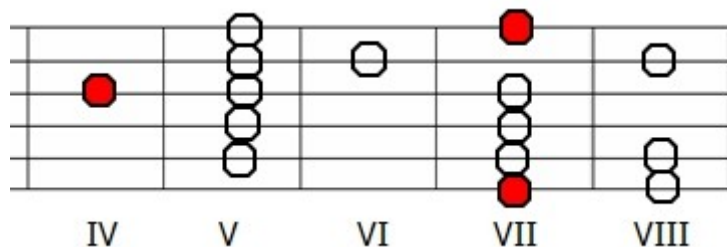

## Skale modalne - lokrycka (zmniejszona) (na VII stopniu skali durowej)

Diagram skali lokryckiej Fis na gitarze (na VII stopniu skali G-dur)

Tabulatura skali lokryckiej Fis na gitarze (na VII stopniu skali G-dur)

```
e |-----0-2--2-0-----|
B |-----0-1-3-----3-1-0-----|
G |-----0-2-----2-0-----|
D |-----0-2-4-----4-2-0-----|
A |-----0-2-3-----3-2-0-----|
E |-2-3-----3-2-|
```

Diagram skali lokryckiej H na gitarze (na VII stopniu skali C-dur)

Tabulatura skali lokryckiej H na gitarze (na VII stopniu skali C-dur)

```
e |-----5-7--7-5-----|
B |-----5-6-8-----8-6-5-----|
G |-----4-5-7-----7-5-4-----|
D |-----5-7-----7-5-----|
A |-----5-7-8-----8-7-5-----|
E |-7-8-----8-7-|
```