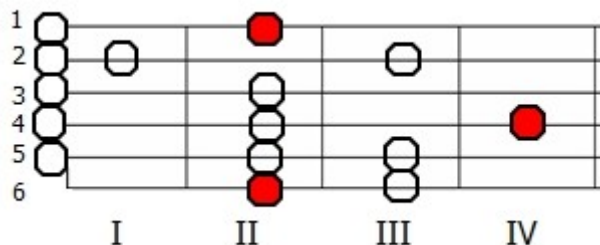

## Skale modalne - lokrycka (zmniejszona) (na VII stopniu skali durowej)

Diagram skali lokryckiej Fis na gitarze (na VII stopniu skali G-dur)

Tabulatura skali lokryckiej Fis na gitarze (na VII stopniu skali G-dur)

```
e |-----0-2--2-0-----|
B |-----0-1-3-----3-1-0-----|
G |-----0-2-----2-0-----|
D |-----0-2-4-----4-2-0-----|
A |-----0-2-3-----3-2-0-----|
E |-2-3-----3-2-|
```

Diagram skali lokryckiej H na gitarze (na VII stopniu skali C-dur)

Tabulatura skali lokryckiej H na gitarze (na VII stopniu skali C-dur)

```
e |-----5-7--7-5-----|
B |-----5-6-8-----8-6-5-----|
G |-----4-5-7-----7-5-4-----|
D |-----5-7-----7-5-----|
A |-----5-7-8-----8-7-5-----|
E |-7-8-----8-7-|
```