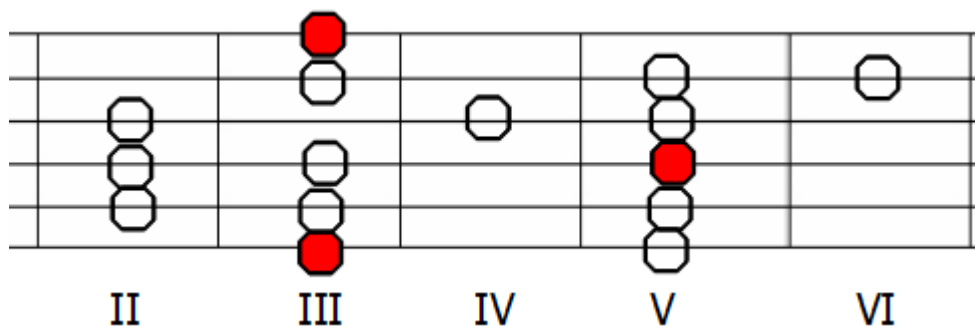

Skale modalne - miksolidyjska (na V stopniu skali durowej)

Diagram skali miksolidyjskiej D na gitarze (na V stopniu skali G-dur)

Tabulatura skali miksolidyjskiej D na gitarze (na V stopniu skali G-dur)

```

Tabulatura skali miksolidyjskiej G na gitarze (na V stopniu skali C-dur)

```

e |-----3--3-----|
B |-----3-5-6-----6-5-3-----|
G |-----2-4-5-----5-4-2-----|
D |-----2-3-5-----5-3-2-----|
A |-----2-3-5-----5-3-2-----|
E |-----3-5-----5-3-----|