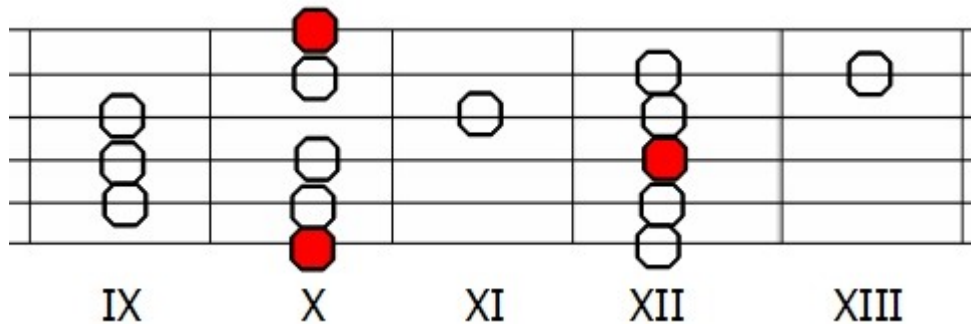

Skale modalne - miksolidyjska (na V stopniu skali durowej)

Diagram skali miksolidyjskiej D na gitarze (na V stopniu skali G-dur)

Tabulatura skali miksolidyjskiej D na gitarze (na V stopniu skali G-dur)

```

Tabulatura skali miksolidyjskiej G na gitarze (na V stopniu skali C-dur)

```

e |-----3--3-----|
B |-----3-5-6-----6-5-3-----|
G |-----2-4-5-----5-4-2-----|
D |-----2-3-5-----5-3-2-----|
A |-----2-3-5-----5-3-2-----|
E |-----3-5-----5-3-----|